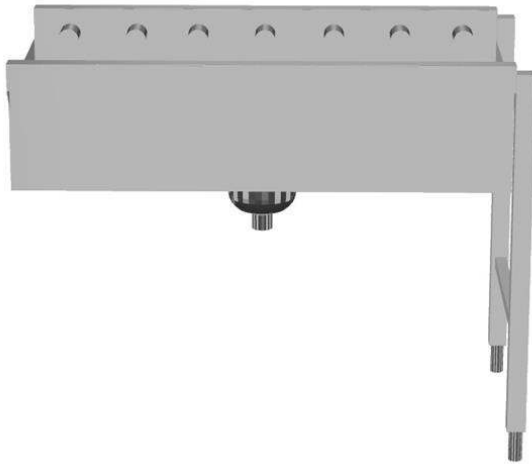

Handling systeem voor afwasmachine Rollenbaan, diepe bak, korte rollen, 900 mm

ARTIKEL _____

MODEL _____

NAAM _____

SIS _____

AIA _____

863065 (HSSRDB9)

Rollenbaan 900 mm, diepe
bak, afvoerzeef, korte rollen,
1 pootstel

Omschrijving

Product Nr.

Rollenbaan van roestvrijstaal AISI304, voor afwaskorven 500x500 mm. Ruime spoelbak van 900x530x300 mm in gladde uitvoering, de hoeken van de lange zijden zijn afgeschuind voor eenvoudige reiniging. Aflopende bodem naar de zeefkom met uitneembare roestvrijstalen zeef en 1,5" kunststof afvoer. Korte kunststof rollen. Verbinding met andere rollenbaan door bout-sleufgat koppeling en met een U-profiel over de verbindingsnaad. Pootstel van roestvrijstalen buis 40x40 mm met roestvrijstalen stelvoeten, hoogteverstelling +50/-50 mm.

Uitvoering

- Ontworpen voor het transport van afwasmachine korven van 500x500 mm.
- Rollenbanen worden voorgemonteerd geleverd en zijn gemakkelijk te monteren.
- Aansluiting op een andere rollenbaan en op de afwasmachine is zowel links als rechts mogelijk.
- Sleufgaten en koppennen voor een snelle en eenvoudige montage met weinig schroefverbindingen.
- Vastklik systeem vermindert het aantal benodigde schroeven.
- Handmatige verplaatsing van de korven over de korte rollen.
- Zowel te gebruiken als enkele unit of gecombineerd met andere tafels bij de afwasmachine.
- De rollenbaan is toepasbaar voor zowel een korventransportmachine als een korvendooorschuifmachine. Korventransportmachines kunnen direct tegen de rollenbaan geplaatst worden, bij een korvendooorschuifmachine is een als accessoire leverbaar tussenstuk noodzakelijk.

Constructie

- Alle oppervlakken zijn glad en gepolijst uitgevoerd.
- Gelaste solide flensen voor een sterke verbinding van de units.
- Standaard geleverd met één pootstel.
- De lekbak is van 1,2 mm dik roestvrijstaal AISI304.
- Het extra leverbare zelfdragende bodemschap maakt een draagframe overbodig.
- De schuin aflopende bodem van de tafel maakt een snelle waterafvoer mogelijk.
- Poten van 40x40 mm roestvrijstaal AISI304.
- Zeefkom met roestvrijstalen zeef voor het opvangen van voedselresten. Makkelijk uitneembaar voor legen en schoonmaken.
- Uitgevoerd met een roestvrijstalen zeefbak.
- De roestvrijstalen stelpoten zijn +50/-50 mm in hoogte verstelbaar, voor de juiste hoogte instelling ten opzichte van de afwasmachine.

Duurzaamheid

- Toepasbaar bij de toevoorzijde van de afwasmachine.
- De rollenbanen met diepe bak en korte rollen zijn leverbaar met een lengte vanaf 800 mm oplopend met 100 mm tot 1600 mm.

Goedkeuring