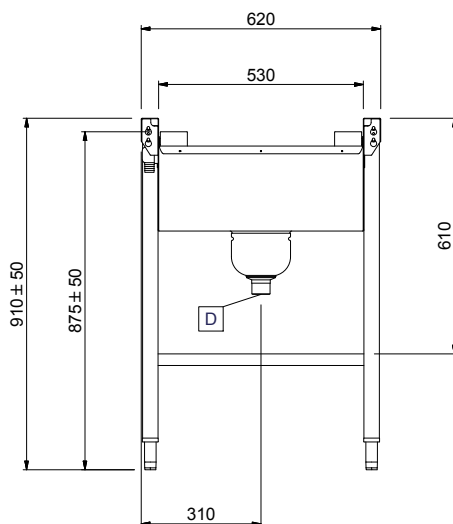

### Duurzaamheid

- Toepasbaar bij de toevoorzijde van de afwasmachine.
- De rollenbanen met diepe bak en korte rollen zijn leverbaar met een lengte vanaf 800 mm oplopend met 100 mm tot 1600 mm.

### Goedkeuring

Front aanzicht

Zij aanzicht

D = Afvoer

Boven aanzicht

### Water

Afvoer aansluiting 1"1/2

### Algemene gegevens

**Externe afmetingen, lengte** 900 mm  
**Externe afmetingen, breedte** 620 mm  
**Externe afmetingen, hoogte** 910 mm  
**Lekbak materiaal** Roestvrijstaal 1.4301 (AISI304)  
**Spoelbak afmetingen (LxBxD)** 900x530x300 mm  
**Type rollers** kort