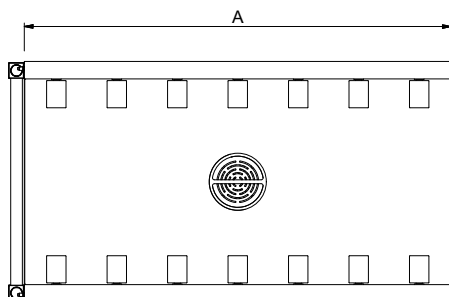

### Goedkeuring

Front aanzicht

Zij aanzicht

D = Afvoer

Boven aanzicht

### Water

Afvoer aansluiting 1"1/2

### Algemene gegevens

**Externe afmetingen, lengte** 900 mm  
**Externe afmetingen, breedte** 620 mm  
**Externe afmetingen, hoogte** 910 mm  
**Lekbak materiaal** Roestvrijstaal 1.4301 (AISI304)  
**Spoelbak afmetingen (LxBxD)** 900x530x300 mm  
**Type rollers** kort