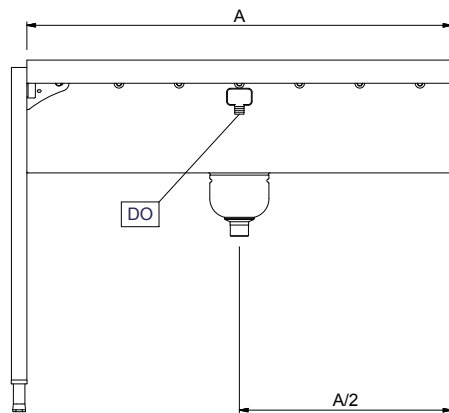

### Constructie

- Alle oppervlakken zijn glad en gepolijst uitgevoerd.
- Gelaste solide flensen voor een sterke verbinding van de units.
- Standaard geleverd met één pootstel.
- De lekbak is van 1,2 mm dik roestvrijstaal AISI304.
- Het extra leverbare zelfdragende bodemschap maakt een draagframe overbodig.
- De schuin aflopende bodem van de tafel maakt een snelle waterafvoer mogelijk.
- Poten van 40x40 mm roestvrijstaal AISI304.
- Zeefkom met roestvrijstalen zeef voor het opvangen van voedselresten. Makkelijk uitneembaar voor legen en schoonmaken.
- Uitgevoerd met een roestvrijstalen zeefbak.
- De roestvrijstalen stelpoten zijn +50/-50 mm in hoogte verstelbaar, voor de juiste hoogte instelling ten opzichte van de afwasmachine.

### Goedkeuring

Front aanzicht

Zij aanzicht

D = Afvoer

Boven aanzicht

### Algemene gegevens

**Externe afmetingen, lengte** 900 mm  
**Externe afmetingen, breedte** 620 mm  
**Externe afmetingen, hoogte** 910 mm  
**Lekbak materiaal** Roestvrijstaal 1.4301 (AISI304)  
**Spoelbak afmetingen (LxBxD)** 900x530x300 mm  
**Type rollers** kort